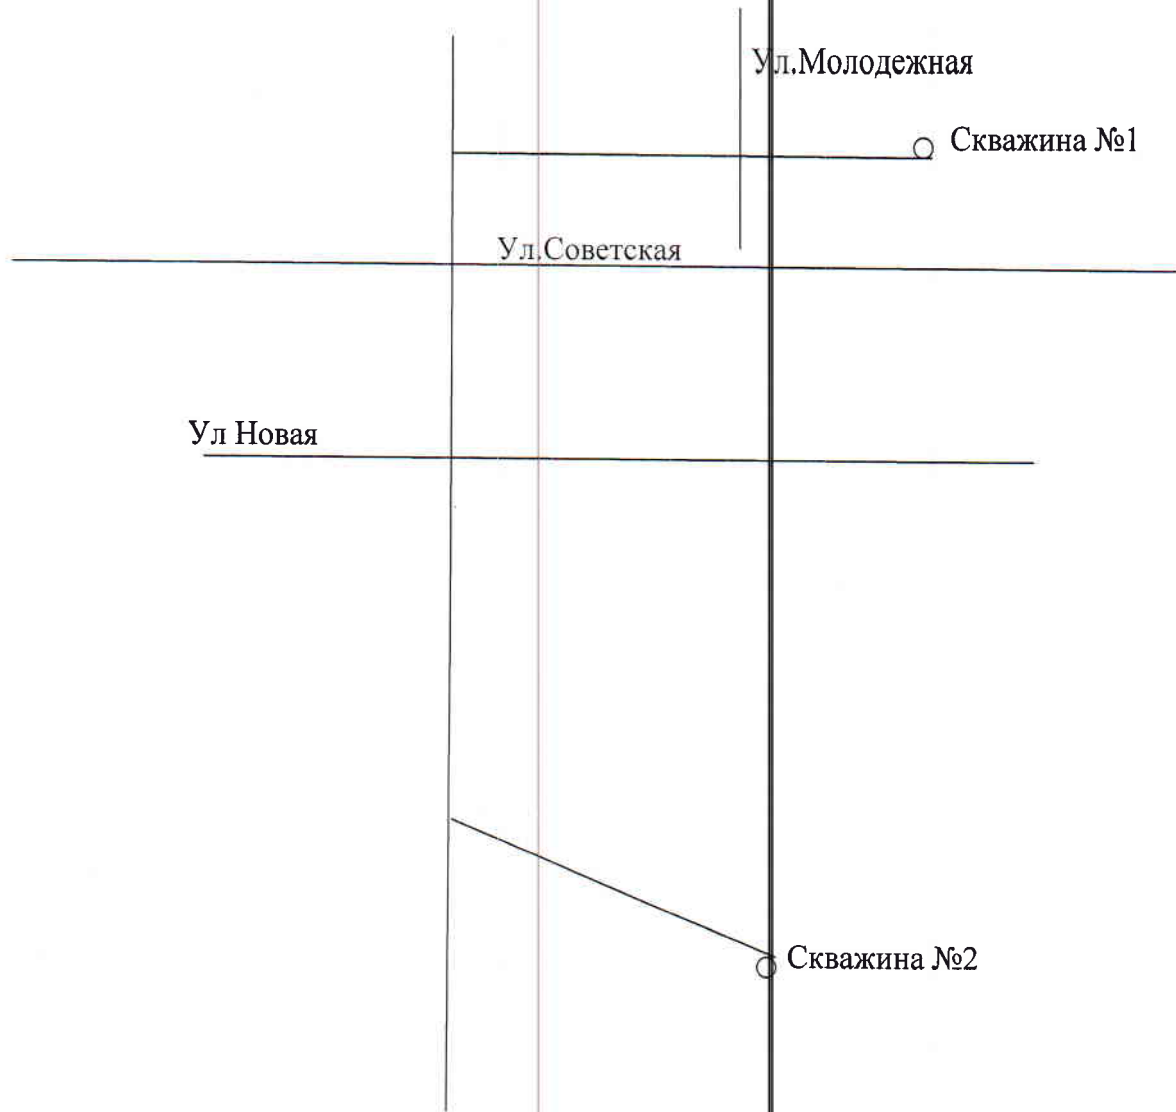

Схема водопровода с.Новопавловка

Схема водопровода с.Новомарьевка

Забор воды из реки М.Иргиз

Схема водопровода с.Ружьевка

Скважина

Схема водопровода с. Подшибаловка

Схема водопровода с.Шиншиновка

Схема водопровода с.Дороговиновка

Схема водопровода с. Надеждинка

Схема водопровода с. Орловка

Схема водопровода с. Мавричка

Схема водопровода с.Селезниха